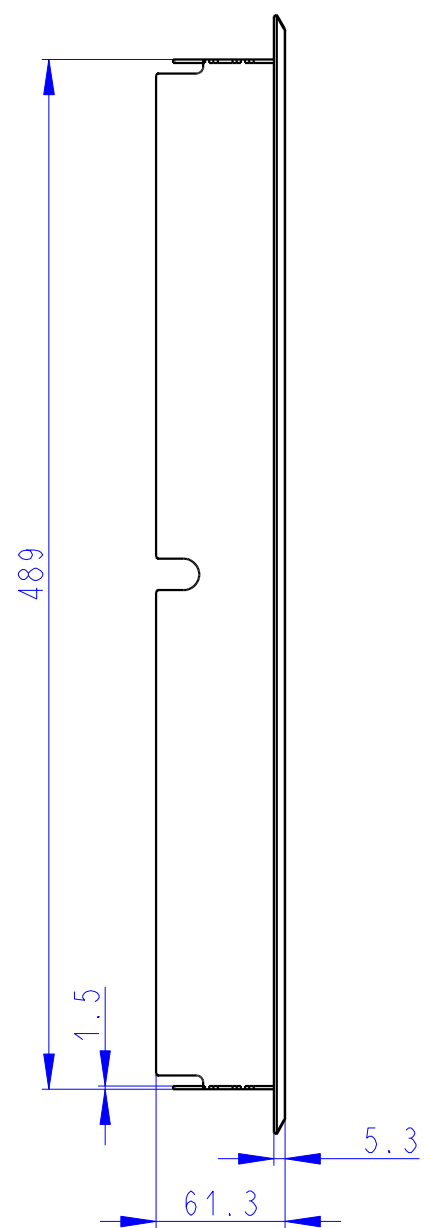

Rozměry v mm
Maße in mm
Dimensions in mm

D3F RAM 06

1,6 kg

1:5